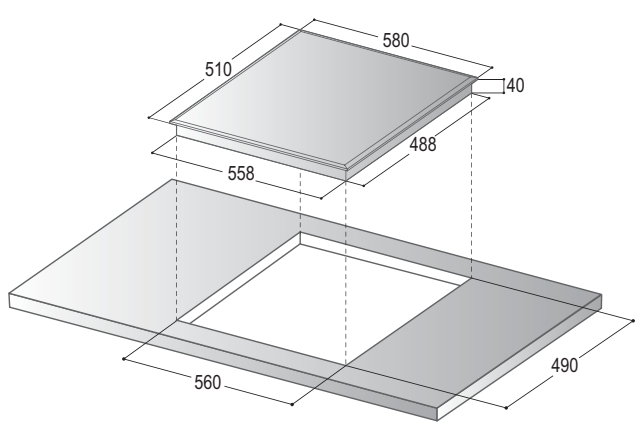

> BT0631PAT

Max. Absorption: 5,7 kW