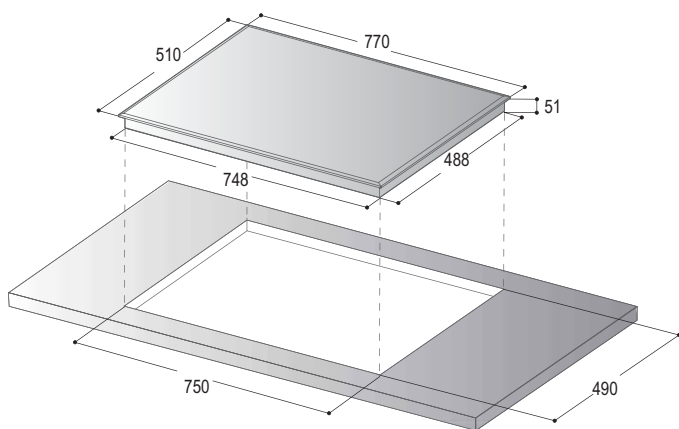

> BIO740T

Max. Absorption: 7,4 kW