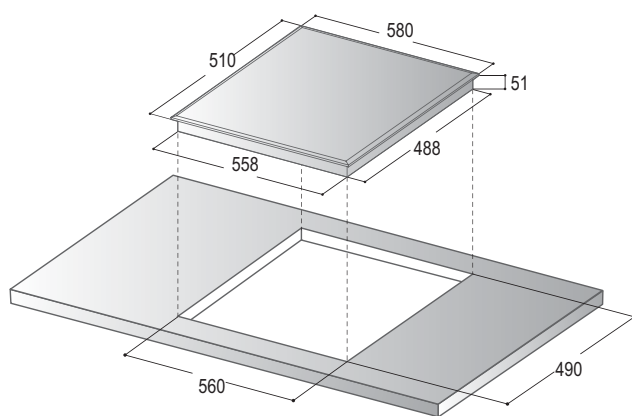

> BIO640T

Max. Absorption: 7,4 kW