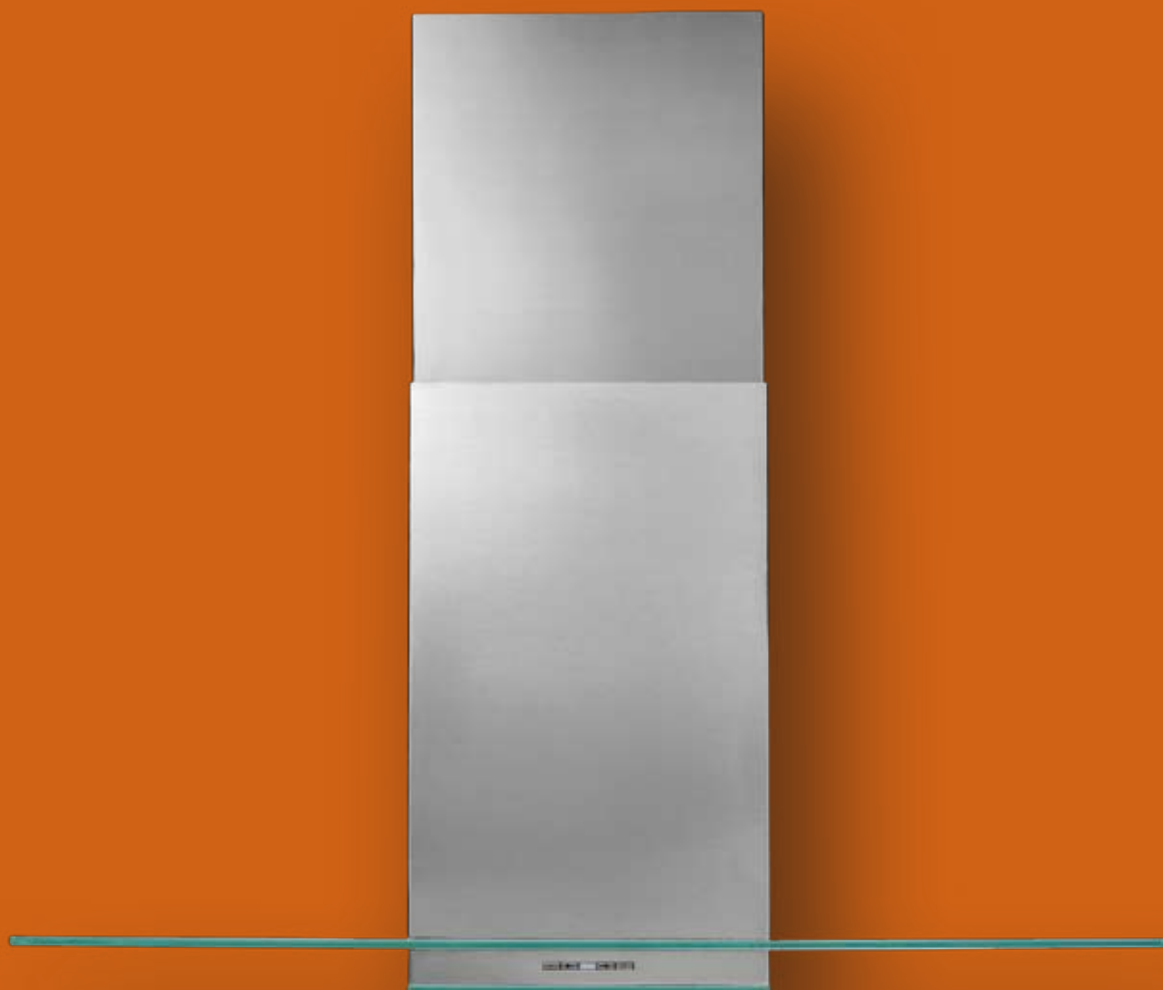

# KLASS PARETE

## > KU18 - KLASS CUBO S CRISTAL LS

-  60 - 90 cm
-  
-   1X
-  TR37 - TS4